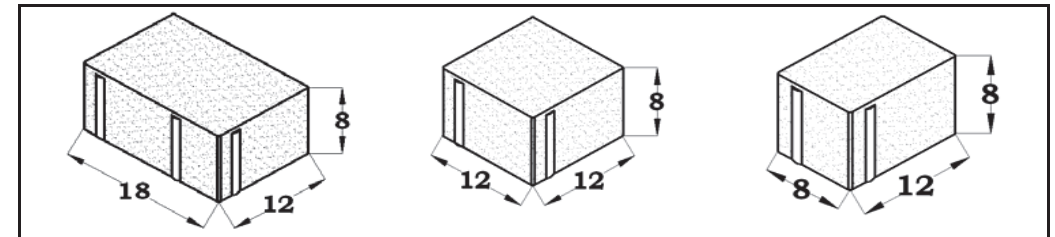

# ADOQUINES

DENOMINACION	COLOR	DIMENSIONES REALES				PESO APROX M <sup>2</sup>	M <sup>2</sup> POR PALET	M <sup>2</sup> POR CAMION
		LONG	ANCH	ALT	ANCH SUP			
AD. BC TRIPLE EX. DE 6								
	GRIS	20	20	6	****	135	7,35	191,1
	ROJO							
	ALBERO							
	SALMON							
	MARRON							
NEGRO								

v23

DENOMINACION	COLOR	DIMENSIONES REALES				PESO APROX M <sup>2</sup>	M <sup>2</sup> POR PALET	M <sup>2</sup> POR CAMION
		LONG	ANCH	ALT	ANCH SUP			
AD. BC TRIPLE EX. DE 6 PIEZA TERMINAL								
	GRIS	20	20	6	****	135	7,35	191,1
	ROJO							
	ALBERO							
	SALMON							
	MARRON							
NEGRO								

DENOMINACION	COLOR	DIMENSIONES REALES				PESO APROX UD	UDS POR PALET	UDS POR CAMION
		LONG	ANCH	ALT	DIAM INT			
ALCORQ.100X100X6X80								
	GRIS	100	100	6	80	63	12	384
	ROJO							
	ALBERO							
	SALMON							
	MARRON							
NEGRO								

DENOMINACION	COLOR	DIMENSIONES				PESO APROX M <sup>2</sup>	M <sup>2</sup> POR PALET	M <sup>2</sup> POR CAMION
		LONG	ANCH	ALT				
ADOQUIN TRES PEZAS 18X12X8								
	GRIS	18	12	8	****	174	7,2	136,8
	ROJO							
	ALBERO							
	SALMON							
	MARRON							
NEGRO								